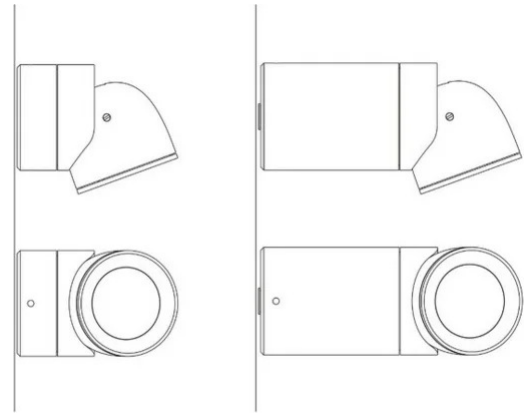

Sistema U

Faisceau moyen - longueur 10 cm

Studio Natural

couleurs disponibles

Type d'appareil Spots Plafond

Utilisation Intérieur

230V 13 W 1950 lm

lumière directe

Spot mural à lumière directe, réglable à l'aide d'un joint spécial. Structure en aluminium peint. Source de lumière LED avec des optiques de faisceaux de lumière différentes.

Alimentation électrique intégrée dans le corps de la lampe (cod. 1452)

Alimentation électrique à distance (cod. 1452/J)

Prix

Famille Sistema U
Type Spots Plafond
Utilisation Intérieur

**Dimensions**

Profondità 10 cm
Diamètre 7 cm
Poids 0.5 Kg

Matériaux

Structure aluminium Diffuseur polycarbonate