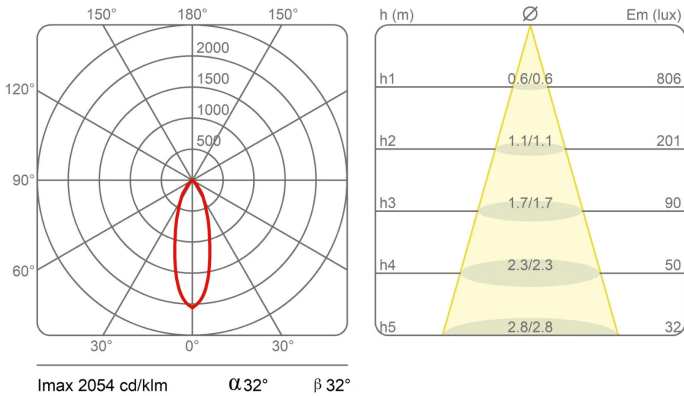

Certifications

EcoLabel

Courbes photométriques

1452/J/38/NE-DK SISTEMA U - 38° DARKLIGHT13W 3000K LED