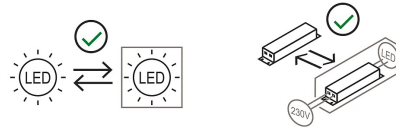

Certifications

EcoLabel