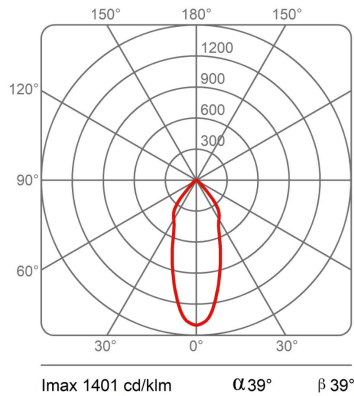

1452/J/38/NE SISTEMA U - 38°