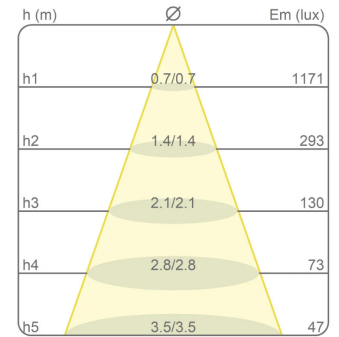

Certifications**EcoLabel****Courbes photométriques**

1452/J/38/NE-DK SISTEMA U - 38° DARKLIGHT13W 3000K LED

1452/J/38/NE SISTEMA U - 38°

13W 3000K LED

Code de couleur

1452/J/38/NE

Noir

1452/J/38/BI